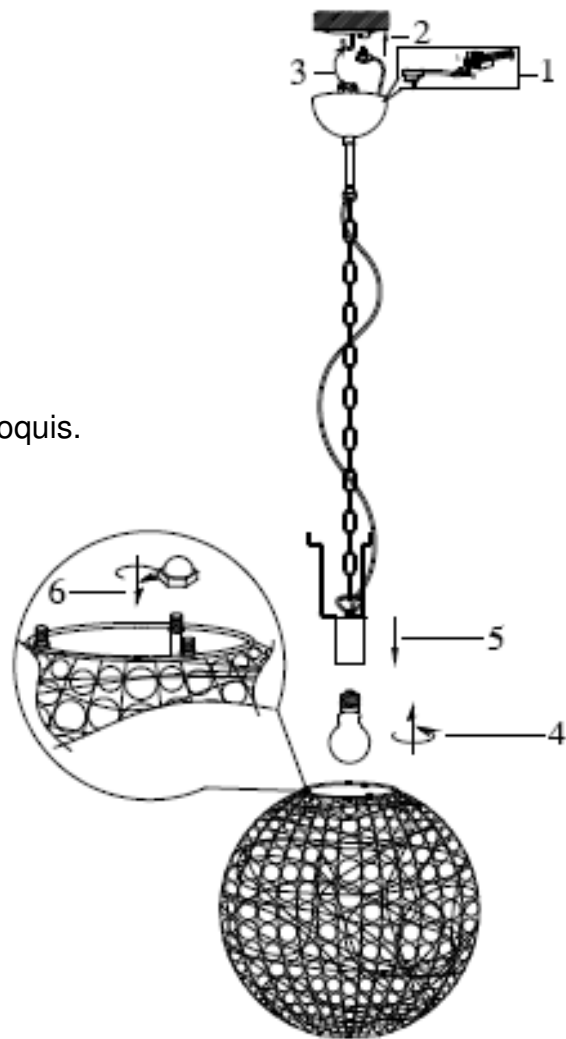

282838 Glitz

Montera lampan enligt skissen.
1xE27 Max60W

D
Montieren Sie die Lampe laut Skizze.
1xE27 Max60W

F
Montez la lampe conformément au croquis.
1xE27 Max60W

Sweden